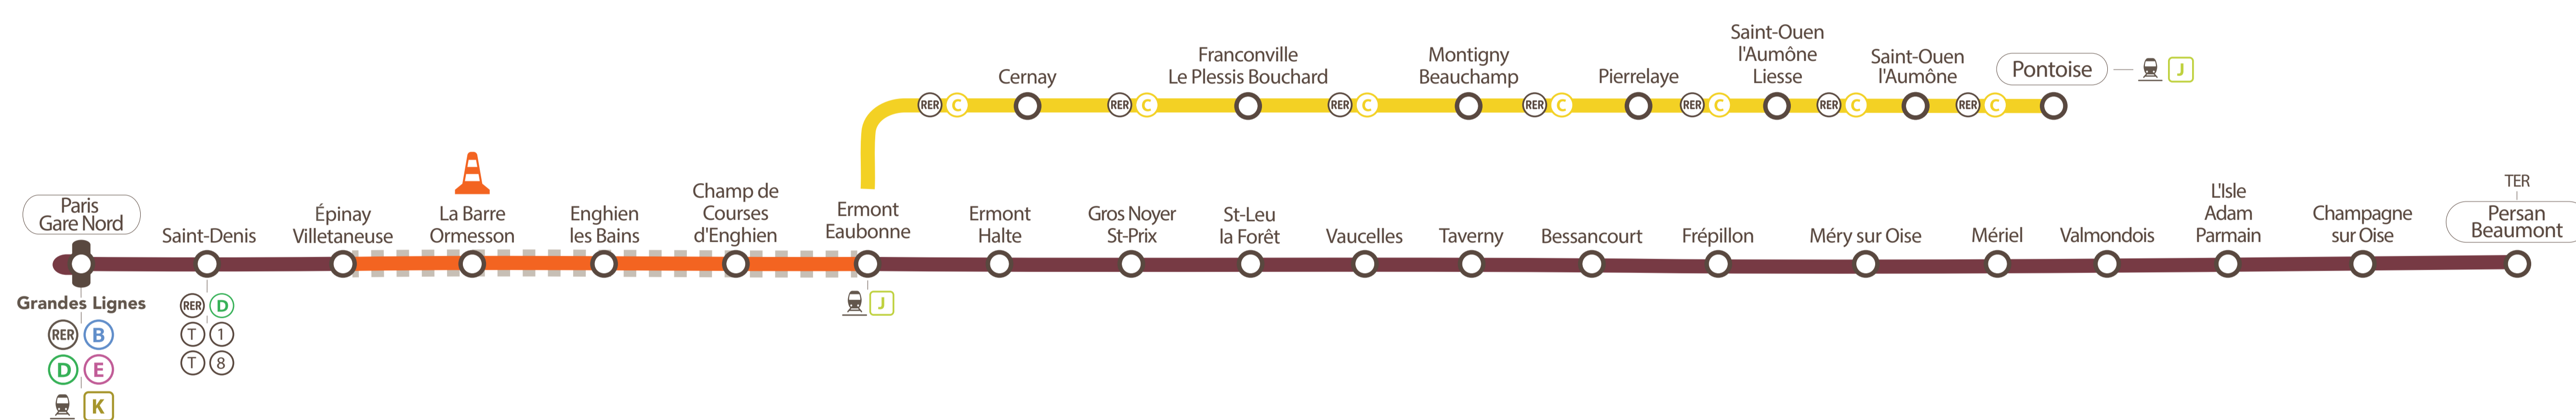

INFO TRAVAUX

LIGNE H FERMÉE ENTRE ÉPINAY VILLETANEUSE ET ERMONT EAUBONNE

OCTOBRE
1er et 2

OCTOBRE
8 et 9

OCTOBRE
15 et 16

OCTOBRE
22 et 23

OCTOBRE
29 et 30

+ D'INFOS
➤ aux guichets
➤ sur transilien.com
➤ sur le blog de ligne
➤ sur l'appli SNCF

POUR LE CONFORT DE TOUS, NOUS EFFECTUONS DES TRAVAUX DE **MISE EN ACCESSIBILITÉ** EN GARE DE LA BARRE ORMESSON

SUBSTITUTION PAR BUS OMNIBUS TOUTES LES 10 MINUTES ENVIRON

ÉPINAY VILLETANEUSE ERMONT EAUBONNE **+15 MIN**
HORAIRES DISPONIBLES SUR TRANSILIEN.COM 1 SEMAINE AVANT LE DÉBUT DES TRAVAUX

VENDREDIS 30 SEPTEMBRE, 7 ET 14 OCTOBRE

GARE DU NORD - PERSAN BEAUMONT via Valmondois :

- Paris Gare du Nord 23h26 ▶ Persan Beaumont 00h22
- Persan Beaumont 22h35 ▶ Paris Gare du Nord 23h32

VENDREDIS 21 ET 28 OCTOBRE

GARE DU NORD - PERSAN BEAUMONT via Valmondois :

- Paris Gare du Nord 21h56 ▶ Persan Beaumont 22h52
- Persan Beaumont 22h35 ▶ Paris Gare du Nord 23h32

VENDREDIS 30 SEPTEMBRE, 21 ET 28 OCTOBRE

GARE DU NORD - PONTOISE :